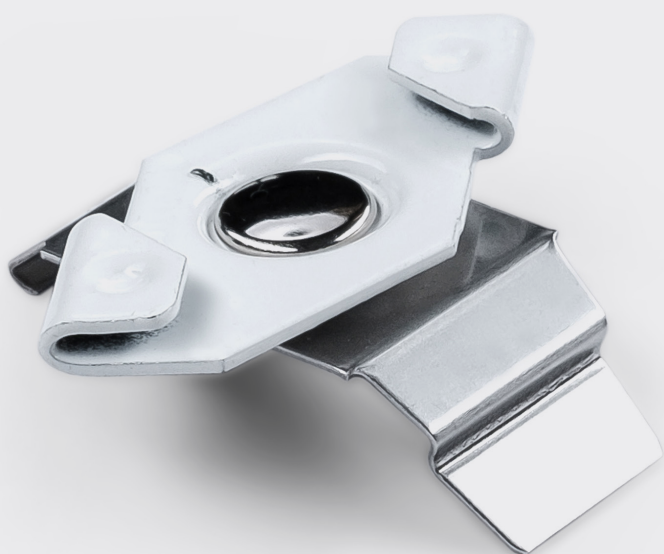

Divide & Connect Screen

- Bescherm en verbind uw collega's, consumenten & partners
- Grenzeloze veelzijdigheid; scheiding tussen o.a. werkplekken, recepties, openbare ruimtes en nog veel meer
- Vlamvertragend
- Beschikbaar in een breedte tot 1.40

Verosol

Divide & Connect Screen

Een glashelder en ondoordringbaar rolgordijn* om uw collega's, consumenten & partners te beschermen en tegelijkertijd te verbinden op een veilige manier. Houdt het overdragen van verscheidene vervuiling en/of besmetting tegen.

Grenzeloze veelzijdigheid; scheiding tussen o.a. werkplekken, recepties, openbare ruimtes, en nog veel meer.

Protectie zodra gewenst; mogelijk om middels een koord op te rollen of af te rollen. Volledig opgerold neemt het nauwelijks ruimte in gebruik.

Verosol

**Dit materiaal is gevoelig voor cupping en statische lading*