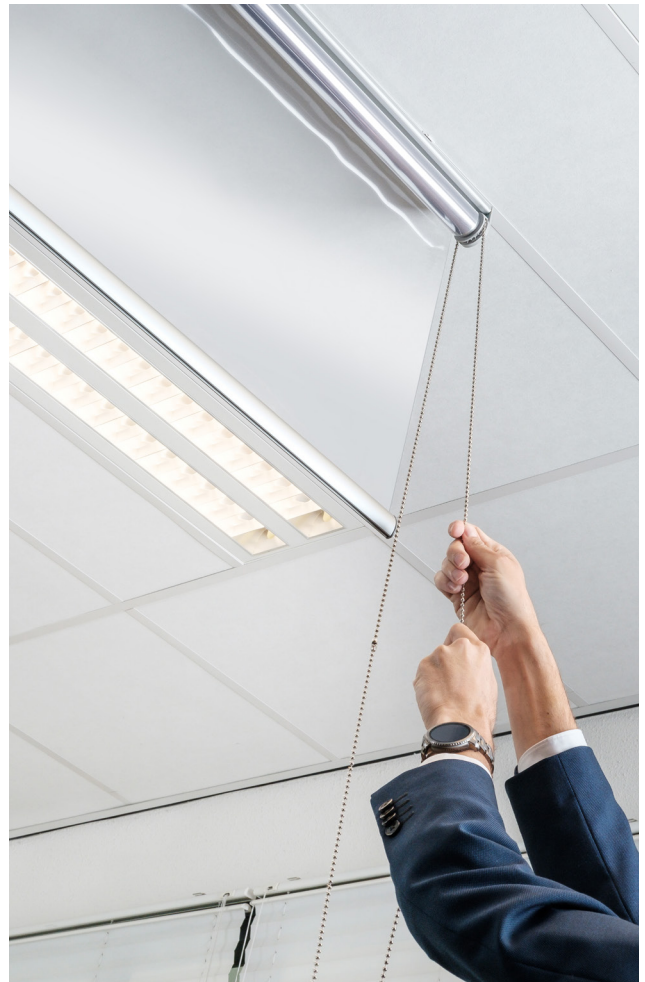

Divide & Connect Screen

- Bescherm en verbind uw collega's, consumenten & partners
- Grenzeloze veelzijdigheid; scheiding tussen o.a. werkplekken, recepties, openbare ruimtes en nog veel meer
- Vlamvertragend
- Beschikbaar in een breedte tot 1.40

Verosol

Divide & Connect Screen

Een glashelder en ondoordringbaar rolgordijn* om uw collega's, consumenten & partners te beschermen en tegelijkertijd te verbinden op een veilige manier. Houdt het overdragen van verscheidene vervuiling en/of besmetting tegen.

Grenzeloze veelzijdigheid; scheiding tussen o.a. werkplekken, recepties, openbare ruimtes, en nog veel meer.

Protectie zodra gewenst; mogelijk om middels een koord op te rollen of af te rollen. Volledig opgerold neemt het nauwelijks ruimte in gebruik.

Zeer eenvoudige installatie dankzij beugel welke passend is aan vrijwel elk (systeem) plafond.

Hygiënisch in gebruik, zeker in vergelijking met staande beschermingselementen op oppervlakken, een rolgordijn staat u namelijk niet in de weg om reguliere oppervlakken schoon te maken. Warm water met schoonmaakmiddel klaart de klus. We adviseren na het schoonmaken met een vochtige doek, het na te drogen met een droge doek.